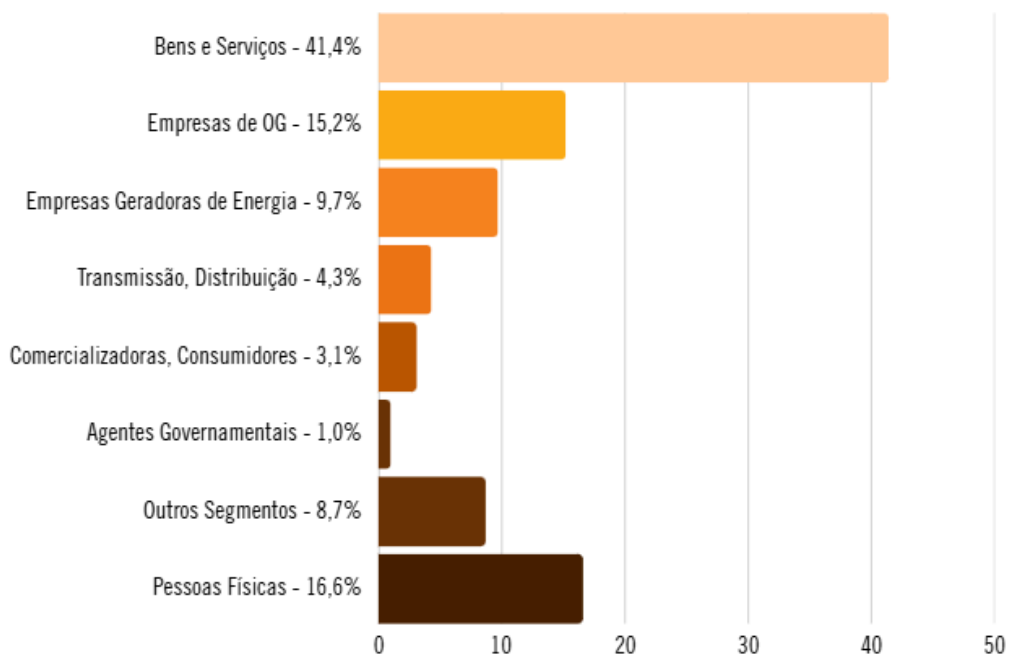

29% da audiência é composta por Diretores e Country Managers

CEOs e Presidentes: 7,3% ; Gerentes: 26,1% ; Profissionais Liberais, Técnicos: 25% ; Sócios e Investidores: 5,5% ; Outros: 7%

67,8% da audiência está no eixo RJ-SP